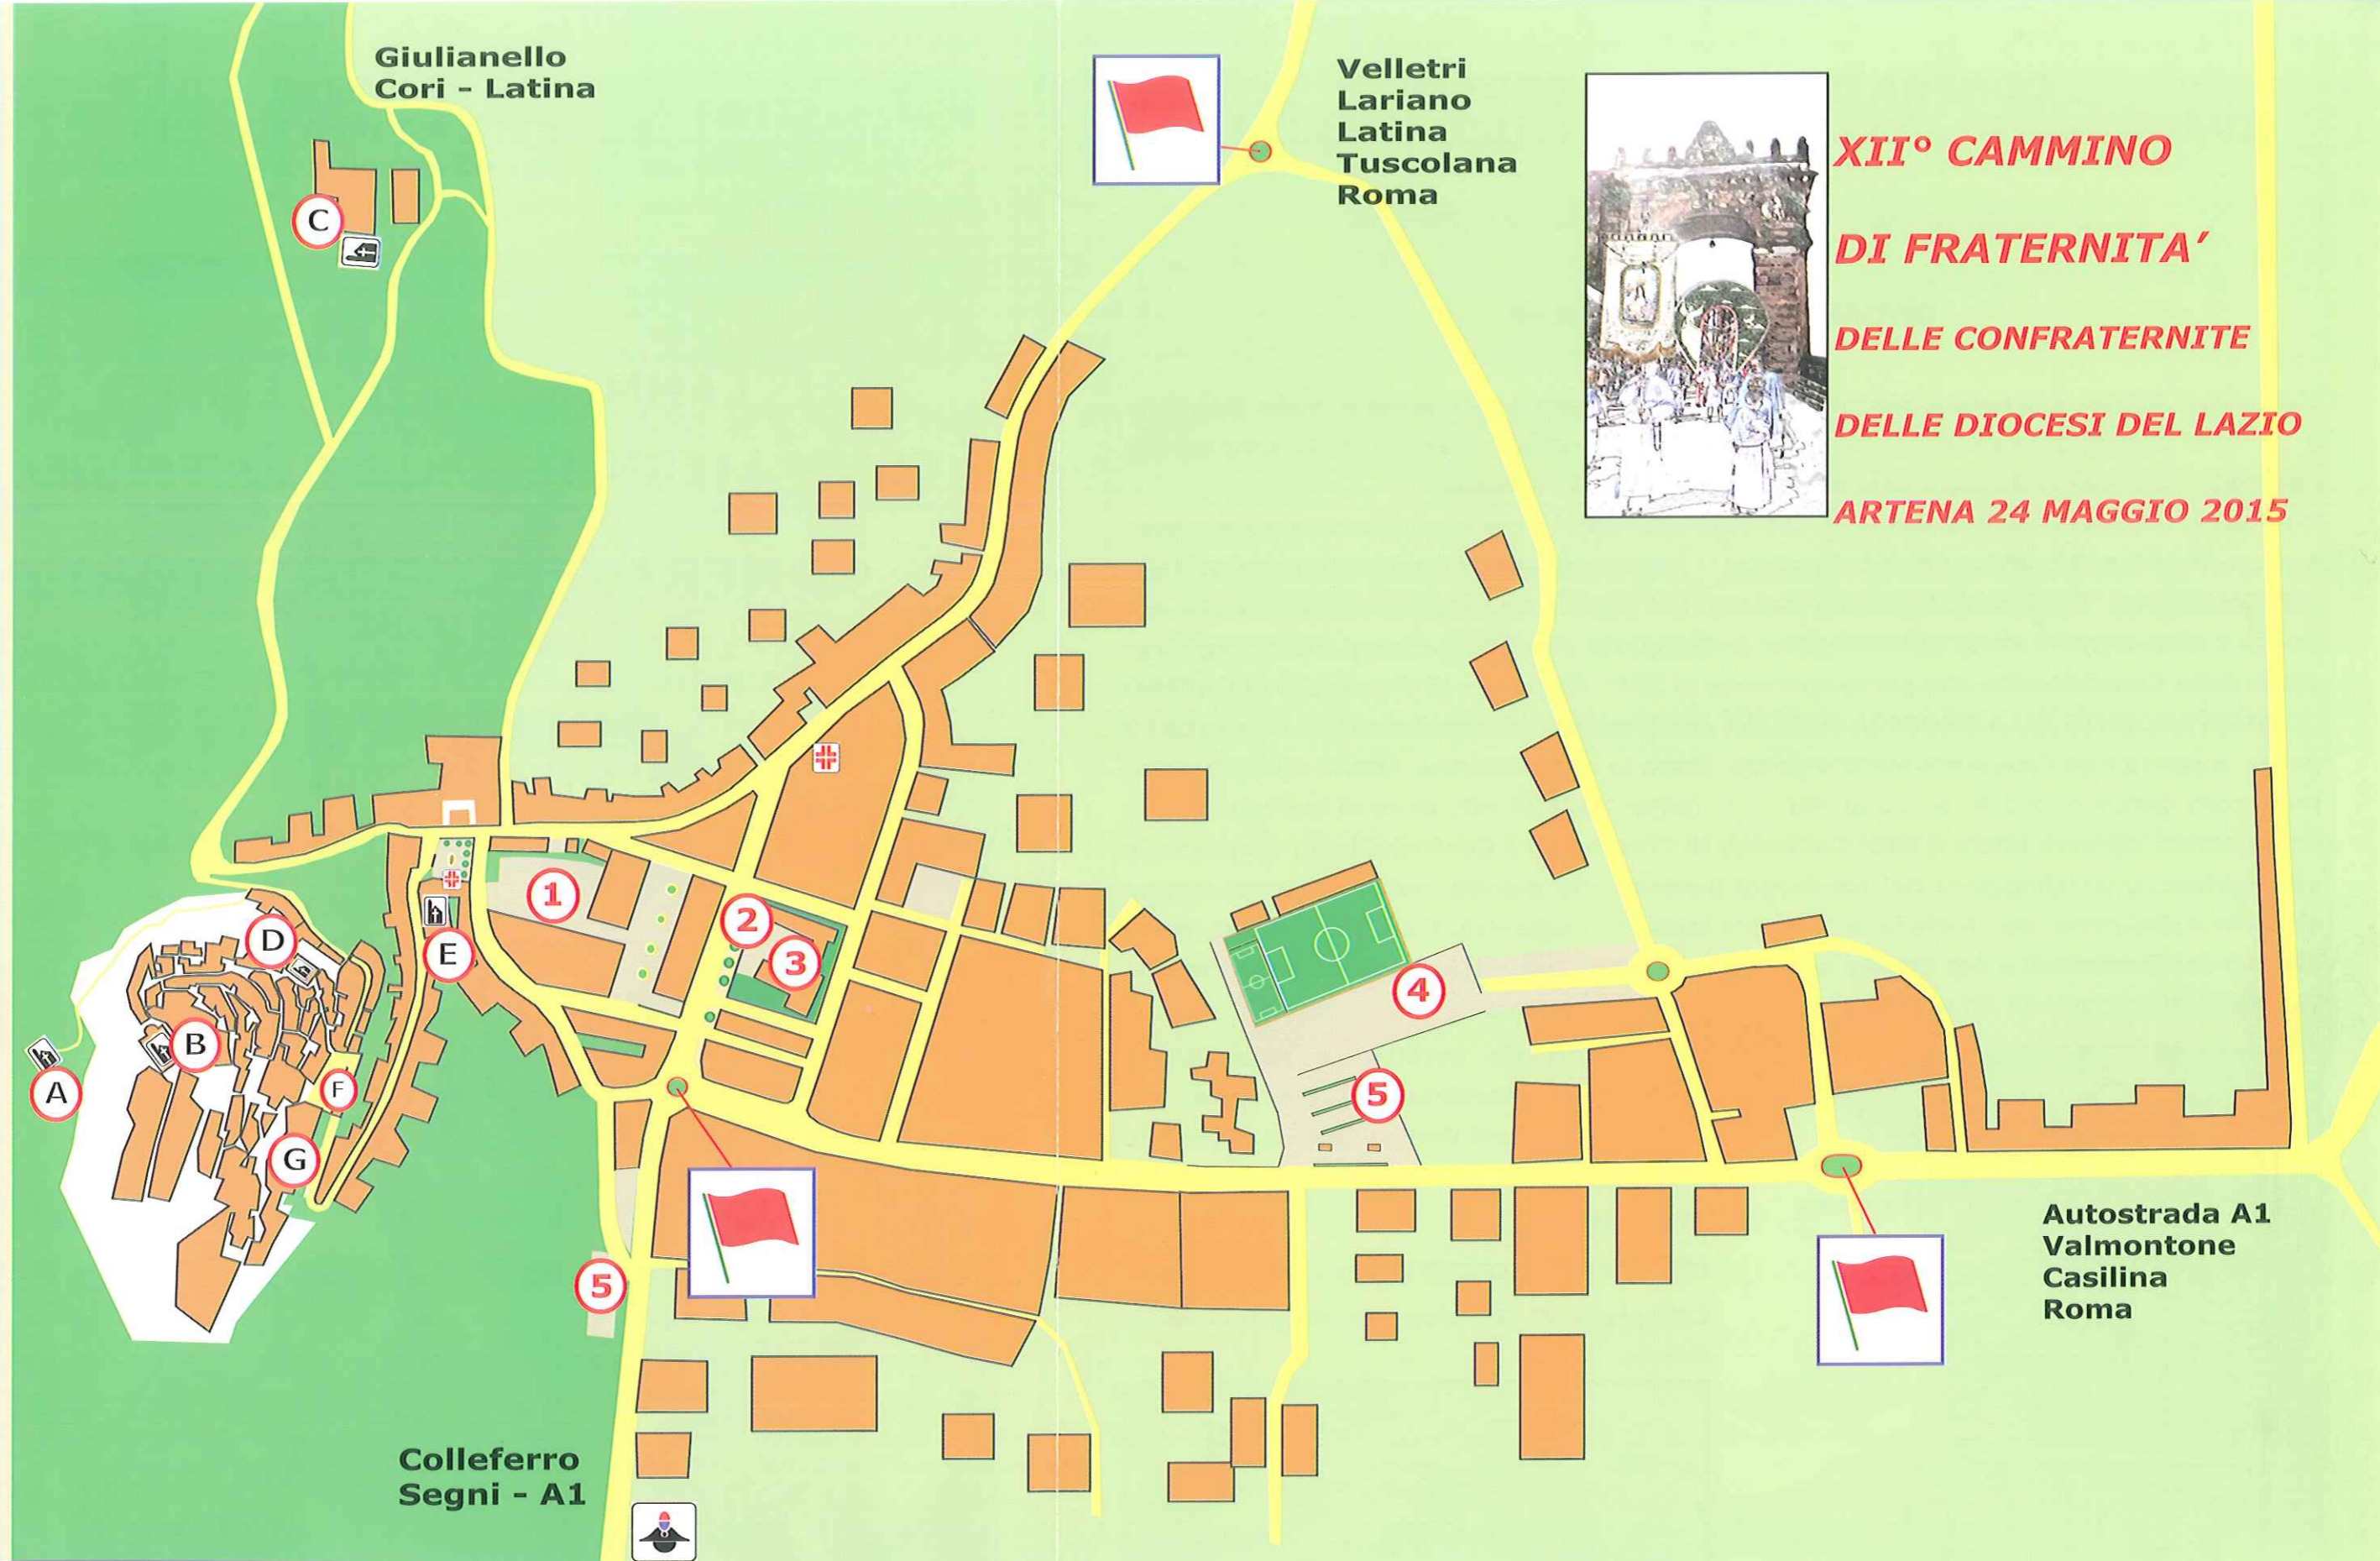

**LEGENDA**

- A Santuario Madonna delle Grazie
- B Chiesa Collegiata S. Croce
- C Chiesa S. Maria di Gesù
- D Chiesa S. Stefano ProMartire
- E Chiesa del Rosario
- F Arco Borghese
- G Palazzo Borghese

- 1 Raduno
- 2 Accoglienza
- 3 Parcheggio Autorità
- 4 Parcheggio Bus
- 5 Parcheggio Auto
-  Personale adibito accompagnatore

**XII° CAMMINO  
DI FRATERNITA'  
DELLE CONFRATERNITE  
DELLE DIOCESI DEL LAZIO  
ARTENA 24 MAGGIO 2015**

Giulianello  
Cori - Latina

Velletri  
Lariano  
Latina  
Tuscolana  
Roma

Autostrada A1  
Valmontone  
Casilina  
Roma

Colleferro  
Segni - A1